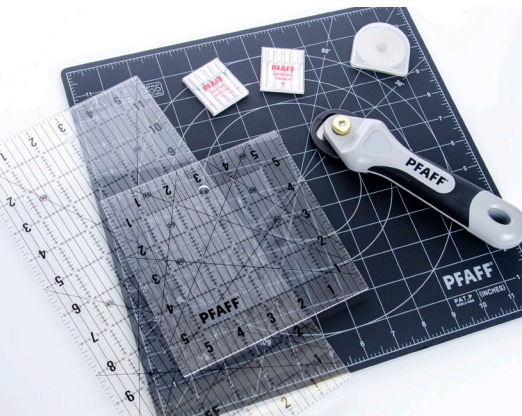

✓	BEZEICHNUNG	Art. Nr.
	QUILT ZUBEHÖR	
☐	Quilting Kit	821332096
☐	Patchworkf. m. Führ. u. 1/4"-Maß f. IDT™	821063096
☐	1/4" Quilt- und Patchworkf. f. IDT™	820926096
☐	1/4" Quilt und Patchworkf. f. IDT™, trans.	820883096
☐	1/4" Quilt- und Patchw. m. Kantenf. f. IDT	820881096
☐	Nähfuß für Nähen i. der Naht f. IDT™	820925096
☐	Nähf. für Nähen i. der Naht f. IDT™, trans.	821143096
☐	Offener Freihandsprungfuß	821141096
☐	Offener Freihandnähfuß	821140096
☐	Freihandfuß zum Echoquilten	821002096
☐	Doppellagi. 5/8" (15 mm) Quilt- Bandeinf.	821370096
☐	Quilt-Bandeinfasser 1/2" (12 mm)	821163096
☐	Freihand Rulernähfuß	821164096
☐	Anschietisch mit variab. Führung	821372096

✓	BEZEICHNUNG	Art. Nr.
	STICK ZUBEHÖR *	
☐	creative Petite Spring Hoop 40x40 mm	821453096
☐	creative Grand Metal Hoop 240x150 mm	821097096
☐	creative Petite Metal Hoop 100x100 mm	821098096
☐	creative Metal Hoop 180x130 mm	821034096
☐	creative Elite Hoop 260x200 mm	413116502
☐	creative Grand Endless Hoop 260x150 mm	820987096
☐	creative Master Hoop 240x150 mm	412968502
☐	creative Quilters Hoop 200x200 mm	820940096
☐	creative Endless Hoop II 180x100 mm	820893096
☐	creative All Fabric Hoop II 150x150 mm	820889096
☐	creative Petite Square Hoop 80x80 mm	821006096
☐	creative Metal Hoop Fabric Guide Set	821165096
☐	Set mit 4 Magneten	620132696
☐	creative Filzstick-Set	821068096
☐	Offener Sensormatic-Freihandfuß	820976096
☐	Dynamischer Sprungfuß	820991096
☐	creative Embroidery Cutwork Nadel Kit	820945096

*Für Stickzubehör ist eine optionale Stickeinheit erforderlich.